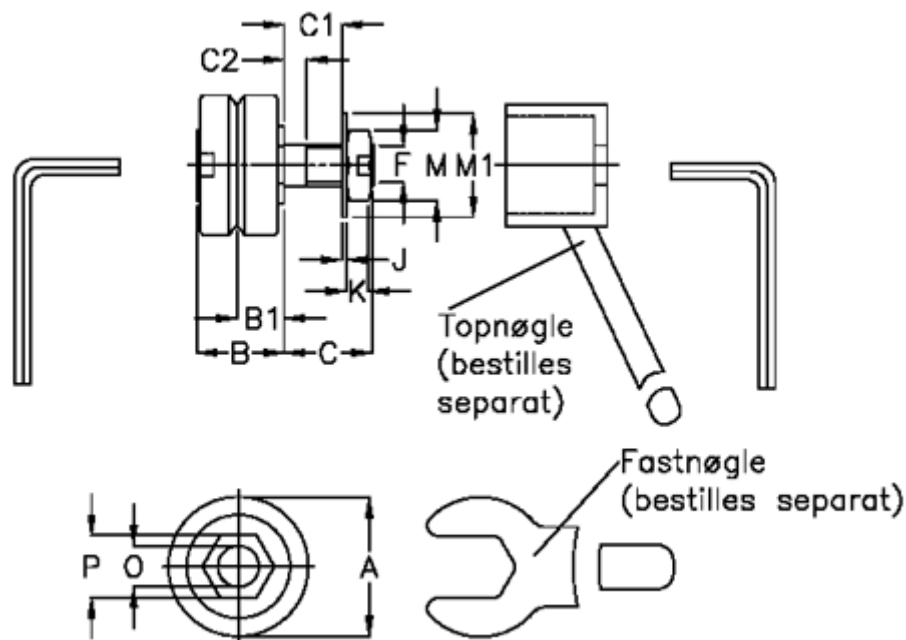

Varenummer: 0591320313
 Beskrivelse: Hepco SL2 leje SS LJ 13 C-NS

Mål

a = 12.7	K = 2
B = 10.1	M = 7
B1 = 5.46	M1 = 9
C = 9.5	O = 4
C1 = 6	P = 7.0
C2 = 1.0	vægt kg/1000 = 8
F = M4 x 0,5	
J = 0.80	